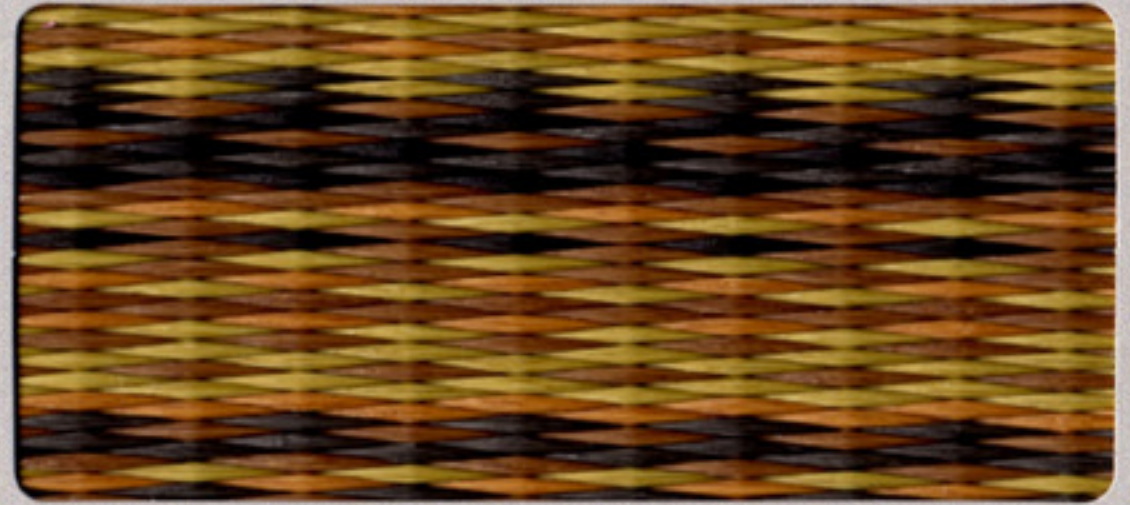

earth color collection

セキスイ畳美草 アースカラーコレクション

1. sand beach
[サンドビーチ] **C**oordinate
おすすめフローリング色

2. ground
[グラウンド] **C**oordinate
おすすめフローリング色

3. geo
[ジオ] **C**oordinate
おすすめフローリング色

4. night forest
[ナイトフォレスト] **C**oordinate
おすすめフローリング色

5. autumn leaves
[オータムリーブス] **C**oordinate
おすすめフローリング色

6. desert
[デザート] **C**oordinate
おすすめフローリング色

7. volcano
[ボルケーノ] **C**oordinate
おすすめフローリング色

8. midnight
[ミッドナイト] **C**oordinate
おすすめフローリング色

みぐさ
セキスイ畳美草 earth color [アースカラーコレクション] 畳表サイズ: 1,052mm×2.30m