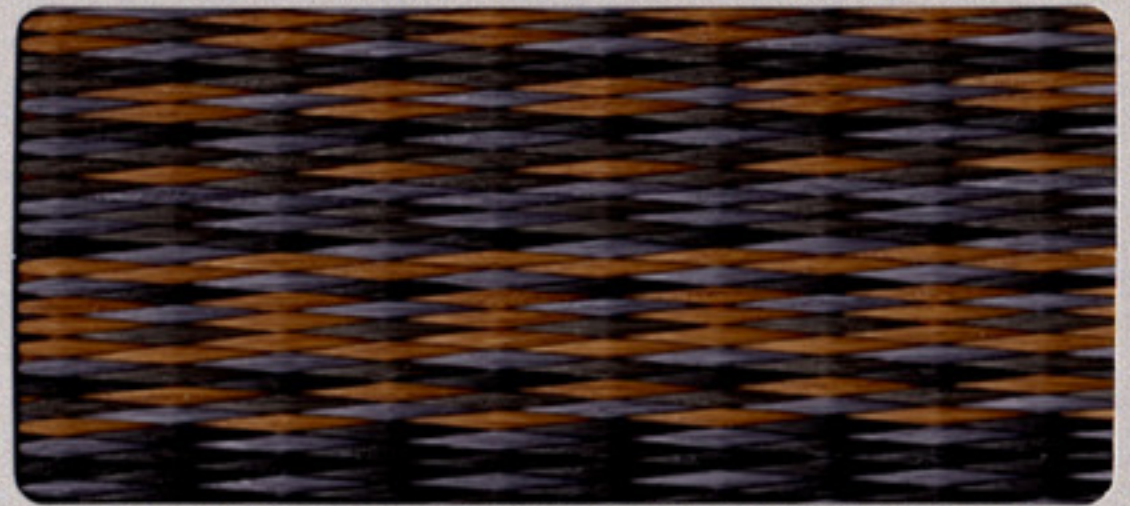

earth color collection

セキスイ畳美草 アースカラーコレクション

1. sand beach
[サンドビーチ] **C**oordinate
おすすめフローリング色

2. ground
[グラウンド] **C**oordinate
おすすめフローリング色

3. geo
[ジオ] **C**oordinate
おすすめフローリング色

4. night forest
[ナイトフォレスト] **C**oordinate
おすすめフローリング色

5. autumn leaves
[オータムリーブス] **C**oordinate
おすすめフローリング色

6. desert
[デザート] **C**oordinate
おすすめフローリング色

7. volcano
[ボルケーノ] **C**oordinate
おすすめフローリング色

8. midnight
[ミッドナイト] **C**oordinate
おすすめフローリング色

みぐさ
セキスイ畳美草 earth color [アースカラーコレクション] 畳表サイズ: 1,052mm×2.30m