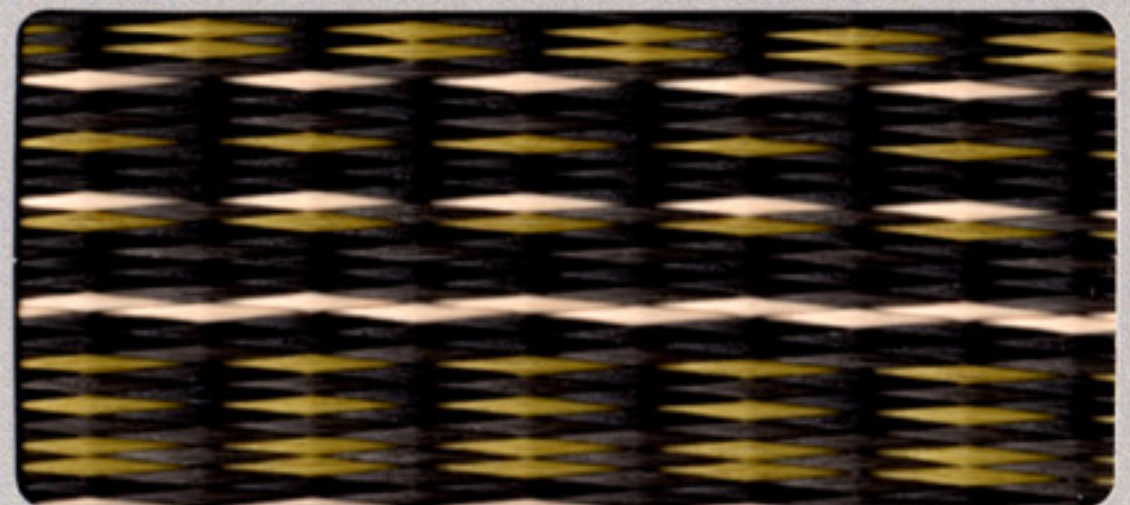

earth color collection

セキスイ畳美草 アースカラーコレクション

1. sand beach
[サンドビーチ] **C**oordinate
おすすめフローリング色

2. ground
[グラウンド] **C**oordinate
おすすめフローリング色

3. geo
[ジオ] **C**oordinate
おすすめフローリング色

4. night forest
[ナイトフォレスト] **C**oordinate
おすすめフローリング色

5. autumn leaves
[オータムリーブス] **C**oordinate
おすすめフローリング色

6. desert
[デザート] **C**oordinate
おすすめフローリング色

7. volcano
[ボルケーノ] **C**oordinate
おすすめフローリング色

8. midnight
[ミッドナイト] **C**oordinate
おすすめフローリング色

みぐさ
セキスイ畳美草 earth color [アースカラーコレクション] 畳表サイズ: 1,052mm×2.30m